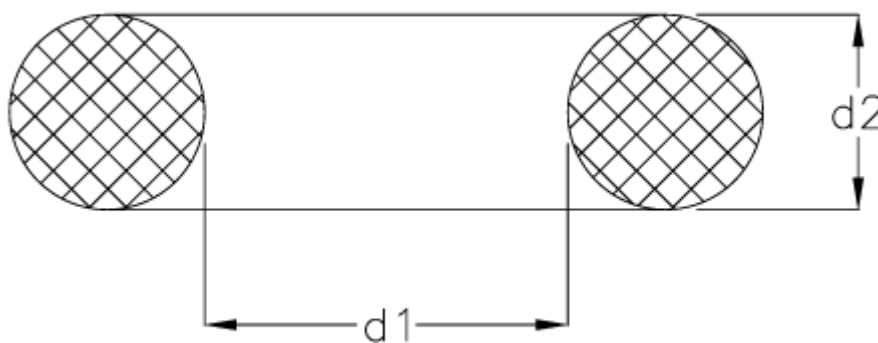

Varenummer: 159002000130000
Beskrivelse: KLEE O-ring 2x1,3 NBR70 Sort

Mål

d1	= 2.00
d2	= 1.30
Størrelse	= 2 x 1,3